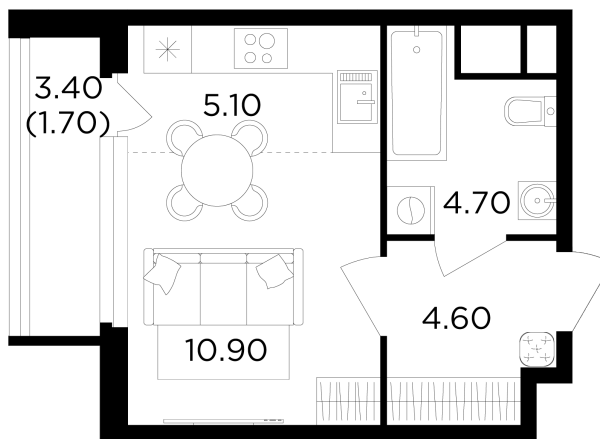

Планировка

С мебелью

+7 (495) 500-00-04

ingrad.ru

Студия №219, 27м²

ЖК Филатов Луг,
Корпус 6, Секция 3, Этаж 12 из 19

8 250 000₽

305 387₽/м²

● м. «Саларьево»

Отделка

Без отделки

Ввод

IV квартал 2026

На этаже

На генплане

Квартира
на сайте