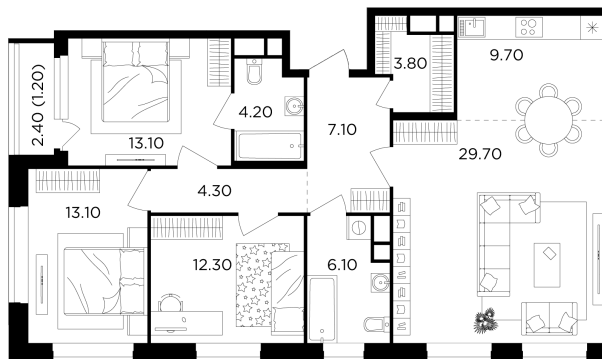

Планировка

С мебелью

+7 (495) 500-00-04

ingrad.ru

4-комн. квартира №218, 104.6м²

ЖК Филатов Луг,
Корпус 6, Секция 3, Этаж 12 из 19

21 820 000₽

208 541₽/м²

● м. «Саларьево»

Отделка

Без отделки

Ввод

IV квартал 2026

На этаже

На генплане

Квартира
на сайте