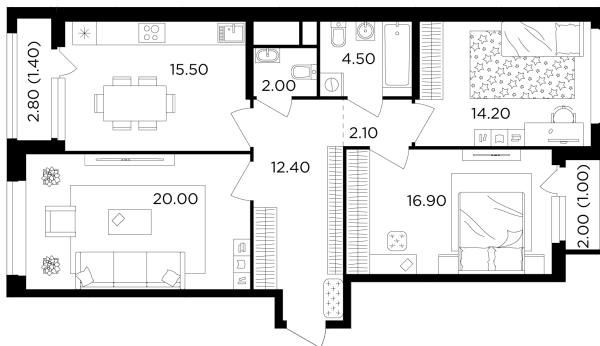

## Планировка

## С мебелью

+7 (495) 500-00-04

[ingrad.ru](http://ingrad.ru)

**3-комн. квартира №215, 90м<sup>2</sup>**

ЖК Филатов Луг,  
Корпус 6, Секция 3, Этаж 11 из 19

**21 414 953₽**

237 944₽/м<sup>2</sup>

● Саларьево