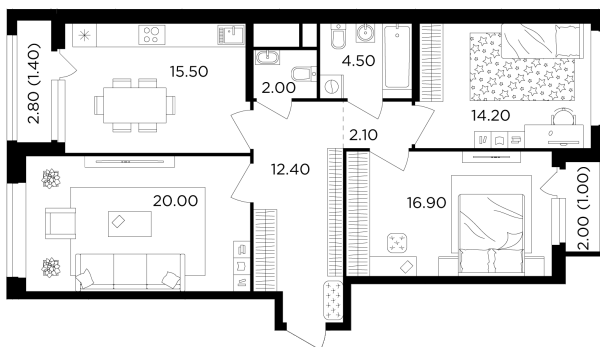

Планировка

С мебелью

+7 (495) 500-00-04

ingrad.ru

3-комн. квартира №215, 90м²

ЖК Филатов Луг,
Корпус 6, Секция 3, Этаж 11 из 19

18 200 000₽

202 126₽/м²

● м. «Саларьево»

Отделка

Без отделки

Ввод

IV квартал 2026

На этаже

На генплане

Квартира
на сайте