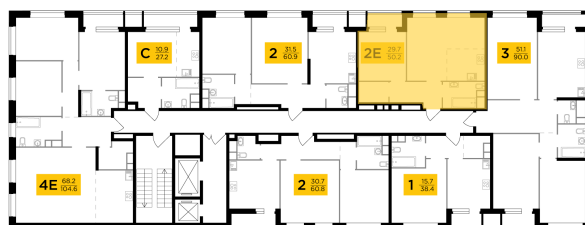

Планировка

С мебелью

+7 (495) 500-00-04

ingrad.ru

2-комн. квартира №214, 50.2м²

ЖК Филатов Луг,
Корпус 6, Секция 3, Этаж 11 из 19

13 030 000₽

259 402₽/м²

● м. «Саларьево»

Отделка

Без отделки

Ввод

IV квартал 2026

На этаже

На генплане

Квартира
на сайте