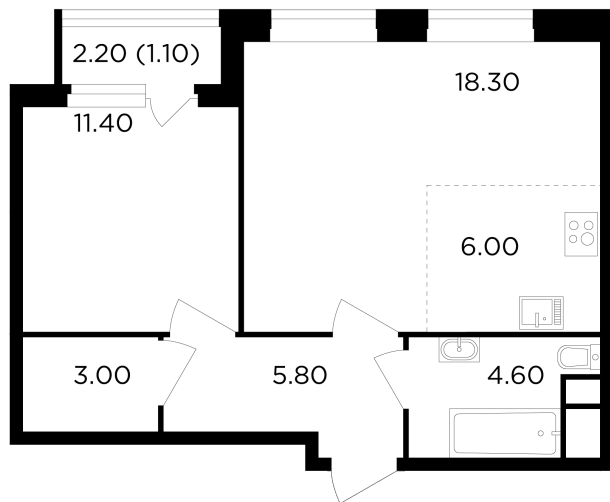

## Планировка

## С мебелью

+7 (495) 500-00-04

[ingrad.ru](http://ingrad.ru)

**2-комн. квартира №214, 50.2м<sup>2</sup>**

ЖК Филатов Луг,  
Корпус 6, Секция 3, Этаж 11 из 19

**13 030 000₽**

259 402₽/м<sup>2</sup>

● м. «Саларьево»