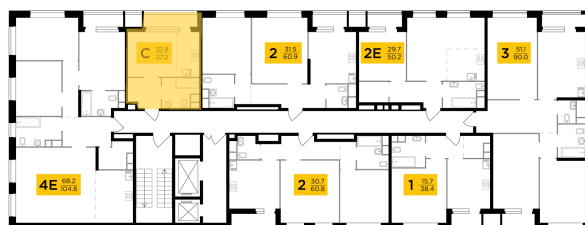

Планировка

С мебелью

+7 (495) 500-00-04

ingrad.ru

Студия №212, 27.2м²

ЖК Филатов Луг,
Корпус 6, Секция 3, Этаж 11 из 19

8 280 000₽

304 365₽/м²

● м. «Саларьево»

Отделка

Без отделки

Ввод

IV квартал 2026

На этаже

На генплане

Квартира
на сайте