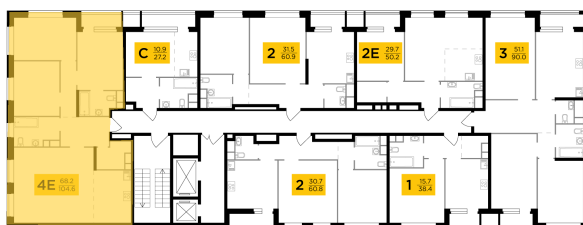

Планировка

С мебелью

+7 (495) 500-00-04

ingrad.ru

4-комн. квартира №211, 104.6м²

ЖК Филатов Луг,
Корпус 6, Секция 3, Этаж 11 из 19

21 760 000₽

208 028₽/м²

● м. «Саларьево»

Отделка

Без отделки

Ввод

IV квартал 2026

На этаже

На генплане

Квартира
на сайте