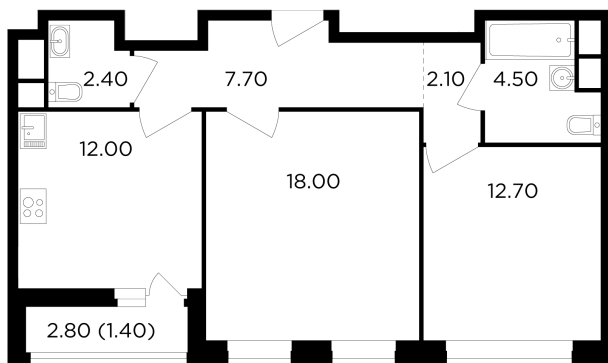

## С мебелью

+7 (495) 500-00-04

[ingrad.ru](http://ingrad.ru)

**2-комн. квартира №210, 60.8м<sup>2</sup>**

ЖК Филатов Луг,  
Корпус 6, Секция 3, Этаж 10 из 19

**13 620 000₽**

223 895₽/м<sup>2</sup>

● м. «Саларьево»