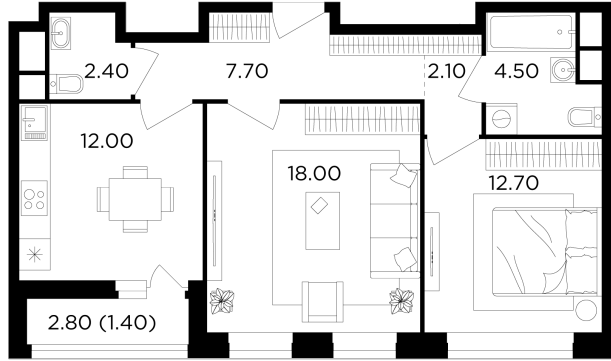

### С мебелью

+7 (495) 500-00-04  
[ingrad.ru](http://ingrad.ru)

**2-комн. квартира №210, 60.8м<sup>2</sup>**

ЖК Филатов Луг,  
Корпус 6, Секция 3, Этаж 10 из 19

**15 799 554₽**

259 861₽/м<sup>2</sup>

● Саларьево