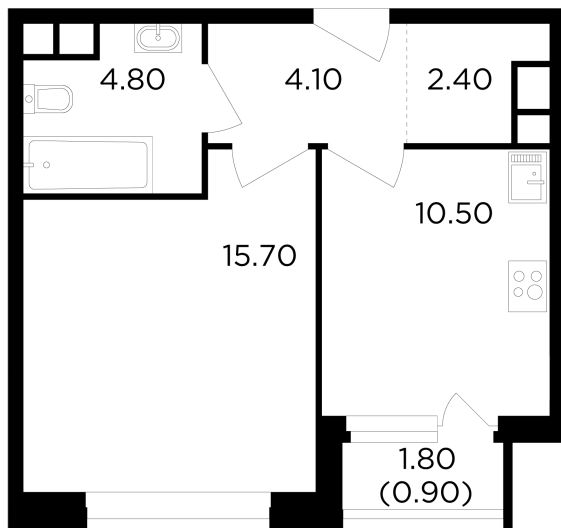

Планировка

С мебелью

+7 (495) 500-00-04

ingrad.ru

1-комн. квартира №209, 38.4м²

ЖК Филатов Луг,
Корпус 6, Секция 3, Этаж 10 из 19

11 664 606₽

303 766₽/м²

● М Саларьево

Отделка

Чистовая отделка

Ввод

IV квартал 2026

На этаже

На генплане

Квартира
на сайте