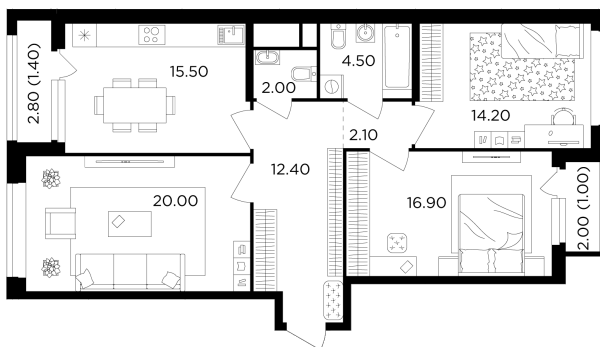

Планировка

С мебелью

+7 (495) 500-00-04

ingrad.ru

3-комн. квартира №208, 90м²

ЖК Филатов Луг,
Корпус 6, Секция 3, Этаж 10 из 19

18 150 000₽

201 627₽/м²

● м. «Саларьево»

Отделка

Без отделки

Ввод

IV квартал 2026

На этаже

На генплане

Квартира
на сайте