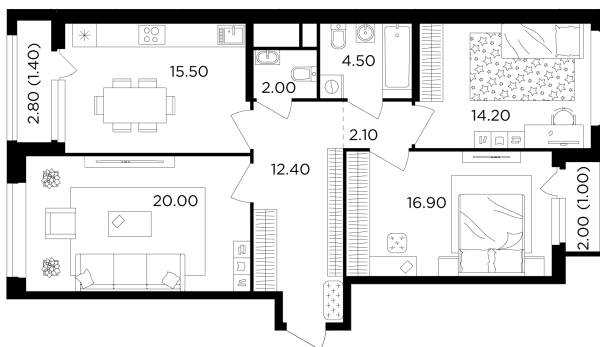

## Планировка

## С мебелью

+7 (495) 500-00-04

[ingrad.ru](http://ingrad.ru)

**3-комн. квартира №208, 90м<sup>2</sup>**

ЖК Филатов Луг,  
Корпус 6, Секция 3, Этаж 10 из 19

**21 464 183₽**

238 491₽/м<sup>2</sup>

● М Саларьево