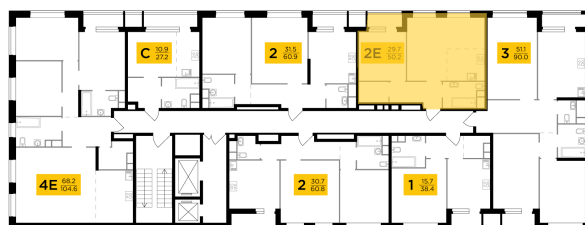

Планировка

С мебелью

+7 (495) 500-00-04

ingrad.ru

2-комн. квартира №207, 50.2м²

ЖК Филатов Луг,
Корпус 6, Секция 3, Этаж 10 из 19

12 990 000₽

258 760₽/м²

● м. «Саларьево»

Отделка

Без отделки

Ввод

IV квартал 2026

На этаже

На генплане

Квартира
на сайте