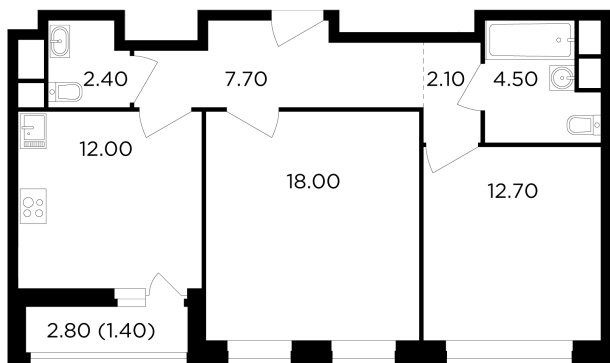

## С мебелью

+7 (495) 500-00-04

[ingrad.ru](http://ingrad.ru)

**2-комн. квартира №203, 60.8м<sup>2</sup>**

ЖК Филатов Луг,  
Корпус 6, Секция 3, Этаж 9 из 19

**13 580 000₽**

223 341₽/м<sup>2</sup>

● м. «Саларьево»