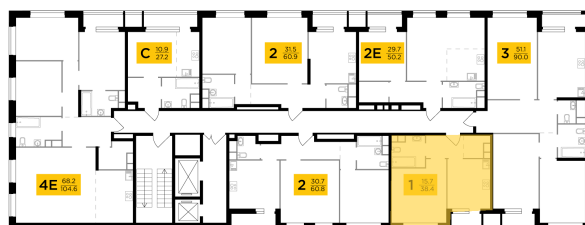

Планировка

С мебелью

+7 (495) 500-00-04

ingrad.ru

1-комн. квартира №202, 38.4м²

ЖК Филатов Луг,
Корпус 6, Секция 3, Этаж 9 из 19

10 460 000₽

272 241₽/м²

● м. «Саларьево»

Отделка

Без отделки

Ввод

IV квартал 2026

На этаже

На генплане

Квартира
на сайте