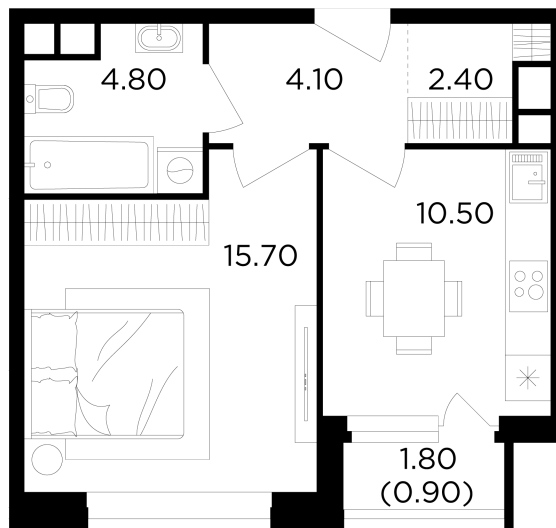

Планировка

С мебелью

+7 (495) 500-00-04

ingrad.ru

1-комн. квартира №202, 38.4м²

ЖК Филатов Луг,
Корпус 6, Секция 3, Этаж 9 из 19

10 460 000₽

272 241₽/м²

● м. «Саларьево»

Отделка

Без отделки

Ввод

IV квартал 2026

На этаже

На генплане

Квартира
на сайте