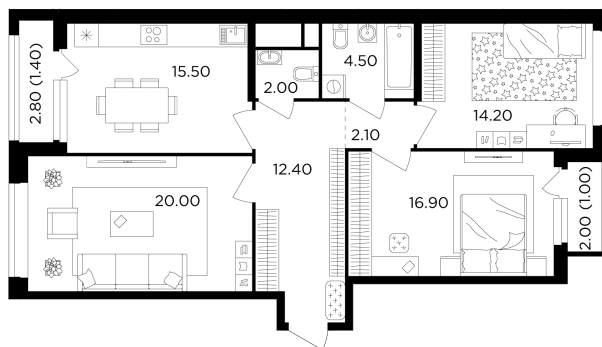

Планировка

С мебелью

+7 (495) 500-00-04

ingrad.ru

3-комн. квартира №201, 90м²

ЖК Филатов Луг,
Корпус 6, Секция 3, Этаж 9 из 19

18 110 000₽

201 129₽/м²

● м. «Саларьево»

Отделка

Без отделки

Ввод

IV квартал 2026

На этаже

На генплане

Квартира
на сайте