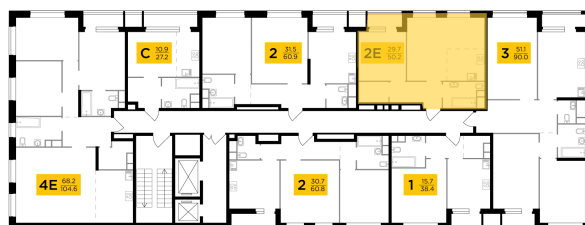

Планировка

С мебелью

+7 (495) 500-00-04

ingrad.ru

2-комн. квартира №200, 50.2м²

ЖК Филатов Луг,
Корпус 6, Секция 3, Этаж 9 из 19

12 960 000₽

258 118₽/м²

● м. «Саларьево»

Отделка

Без отделки

Ввод

IV квартал 2026

На этаже

На генплане

Квартира
на сайте