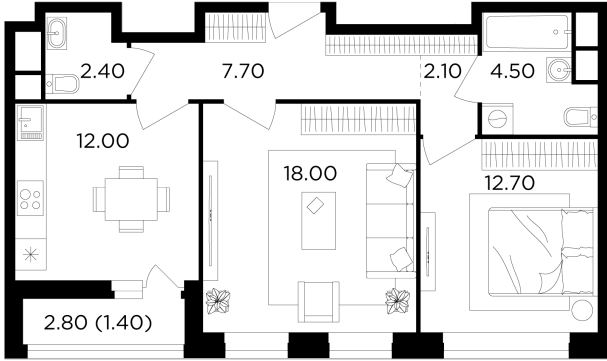

Планировка

С мебелью

+7 (495) 500-00-04
ingrad.ru

2-комн. квартира №196, 60.8м²

ЖК Филатов Луг,
Корпус 6, Секция 3, Этаж 8 из 19

15 732 556₽

258 759₽/м²

● Саларьево

Отделка

Чистовая отделка

Ввод

IV квартал 2026

На этаже

На генплане

Квартира
на сайте