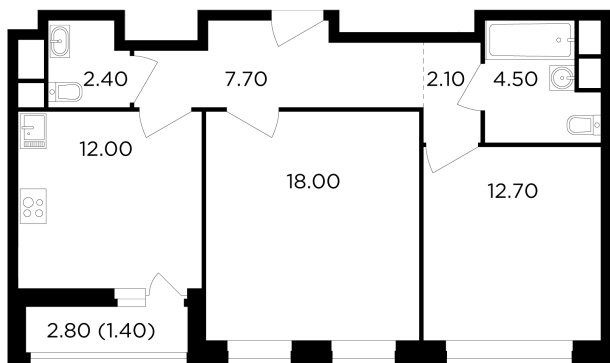

Планировка

С мебелью

+7 (495) 500-00-04

ingrad.ru

2-комн. квартира №196, 60.8м²

ЖК Филатов Луг,
Корпус 6, Секция 3, Этаж 8 из 19

13 780 000₽

226 640₽/м²

● м. «Саларьево»

Отделка

Без отделки

Ввод

IV квартал 2026

На этаже

На генплане

Квартира
на сайте