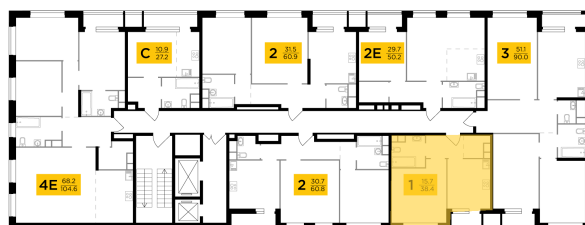

Планировка

С мебелью

+7 (495) 500-00-04

ingrad.ru

1-комн. квартира №195, 38.4м²

ЖК Филатов Луг,
Корпус 6, Секция 3, Этаж 8 из 19

10 430 000₽

271 563₽/м²

● м. «Саларьево»

Отделка

Без отделки

Ввод

IV квартал 2026

На этаже

На генплане

Квартира
на сайте