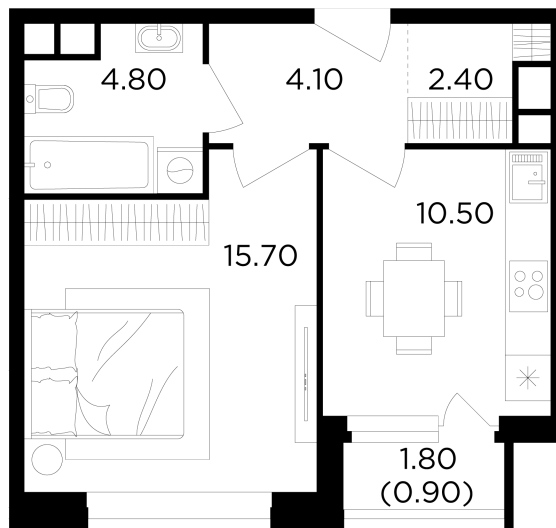

## Планировка

## С мебелью

+7 (495) 500-00-04

[ingrad.ru](http://ingrad.ru)

**1-комн. квартира №195, 38.4м<sup>2</sup>**

ЖК Филатов Луг,  
Корпус 6, Секция 3, Этаж 8 из 19

**10 430 000₽**

271 563₽/м<sup>2</sup>

● м. «Саларьево»