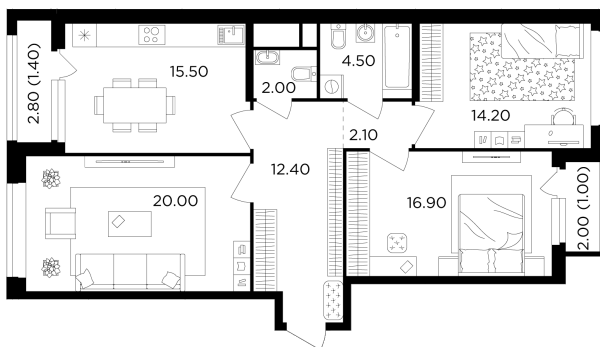

## Планировка

## С мебелью

+7 (495) 500-00-04

[ingrad.ru](http://ingrad.ru)

**3-комн. квартира №194, 90м<sup>2</sup>**

ЖК Филатов Луг,  
Корпус 6, Секция 3, Этаж 8 из 19

**18 060 000₽**

200 630₽/м<sup>2</sup>

● м. «Саларьево»