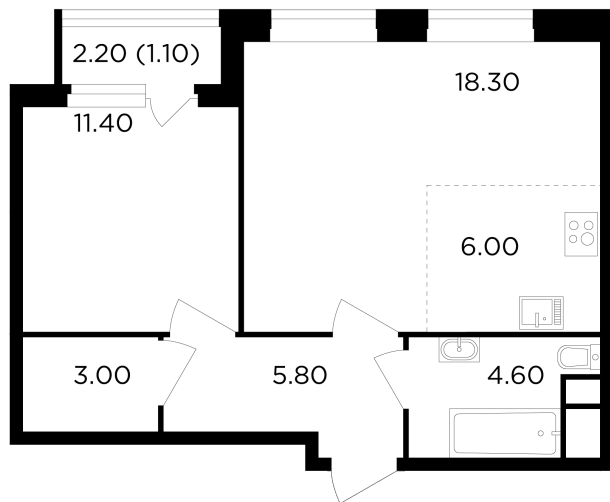

Планировка

С мебелью

+7 (495) 500-00-04

ingrad.ru

2-комн. квартира №193, 50.2м²

ЖК Филатов Луг,
Корпус 6, Секция 3, Этаж 8 из 19

12 930 000₽

257 477₽/м²

● м. «Саларьево»

Отделка

Без отделки

Ввод

IV квартал 2026

На этаже

На генплане

Квартира
на сайте