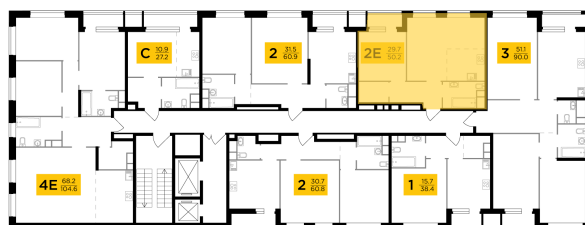

Планировка

С мебелью

+7 (495) 500-00-04

ingrad.ru

2-комн. квартира №193, 50.2м²

ЖК Филатов Луг,
Корпус 6, Секция 3, Этаж 8 из 19

12 930 000₽

257 477₽/м²

● м. «Саларьево»

Отделка

Без отделки

Ввод

IV квартал 2026

На этаже

На генплане

Квартира
на сайте