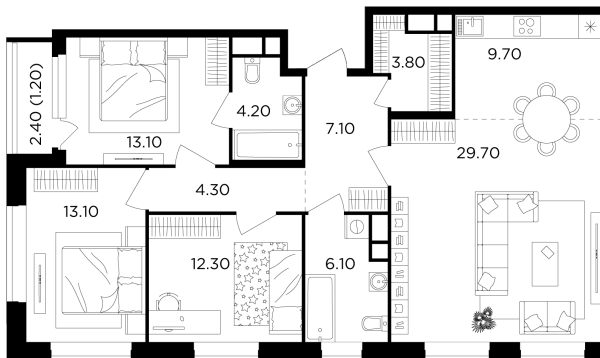

Планировка

С мебелью

+7 (495) 500-00-04

ingrad.ru

4-комн. квартира №190, 104.6м²

ЖК Филатов Луг,
Корпус 6, Секция 3, Этаж 8 из 19

21 600 000₽

206 488₽/м²

● м. «Саларьево»

Отделка

Без отделки

Ввод

IV квартал 2026

На этаже

На генплане

Квартира
на сайте