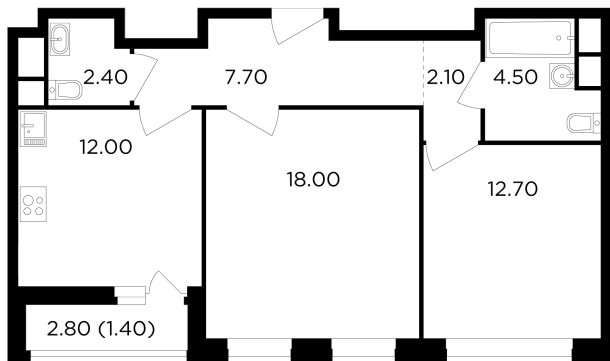

Планировка

С мебелью

+7 (495) 500-00-04

ingrad.ru

2-комн. квартира №189, 60.8м²

ЖК Филатов Луг,
Корпус 6, Секция 3, Этаж 7 из 19

13 520 000₽

222 232₽/м²

● м. «Саларьево»

Отделка

Без отделки

Ввод

IV квартал 2026

На этаже

На генплане

Квартира
на сайте