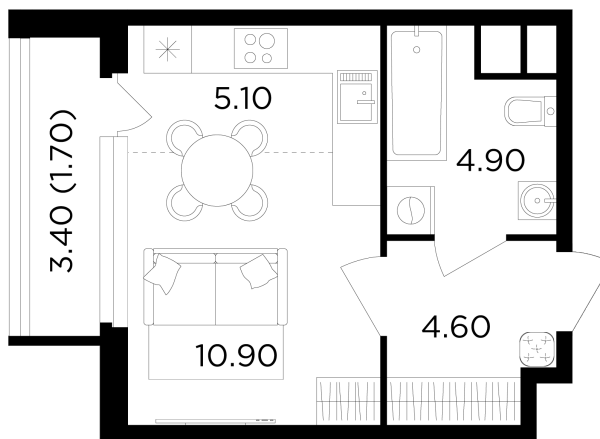

Планировка

С мебелью

+7 (495) 500-00-04

ingrad.ru

Студия №184, 27.2м²

ЖК Филатов Луг,
Корпус 6, Секция 3, Этаж 7 из 19

8 200 000₽

301 347₽/м²

● м. «Саларьево»

Отделка

Без отделки

Ввод

IV квартал 2026

На этаже

На генплане

Квартира
на сайте