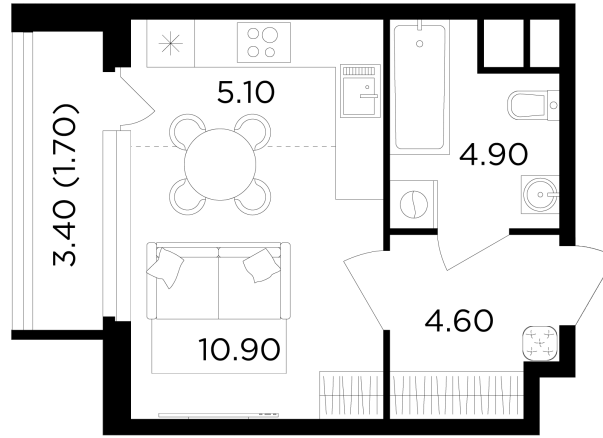

Планировка

С мебелью

+7 (495) 500-00-04

ingrad.ru

Студия №184, 27.2м²

ЖК Филатов Луг,
Корпус 6, Секция 3, Этаж 7 из 19

9 152 672₽

336 495₽/м²

● Саларьево

Отделка

Чистовая отделка

Ввод

IV квартал 2026

На этаже

На генплане

Квартира
на сайте