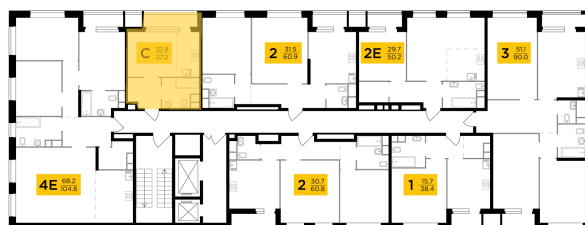

Планировка

С мебелью

+7 (495) 500-00-04

ingrad.ru

Студия №184, 27.2м²

ЖК Филатов Луг,
Корпус 6, Секция 3, Этаж 7 из 19

8 200 000₽

301 347₽/м²

● м. «Саларьево»

Отделка

Без отделки

Ввод

IV квартал 2026

На этаже

На генплане

Квартира
на сайте