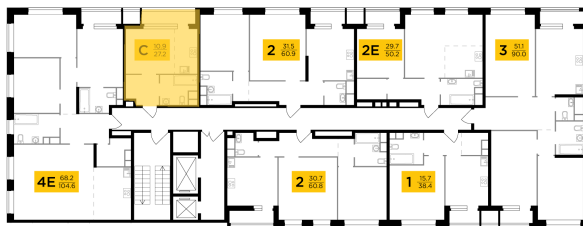

Планировка

С мебелью

+7 (495) 500-00-04

ingrad.ru

Студия №184, 27.2м²

ЖК Филатов Луг,
Корпус 6, Секция 3, Этаж 7 из 19

9 152 672₽

336 495₽/м²

● Саларьево

Отделка

Чистовая отделка

Ввод

IV квартал 2026

На этаже

На генплане

Квартира
на сайте