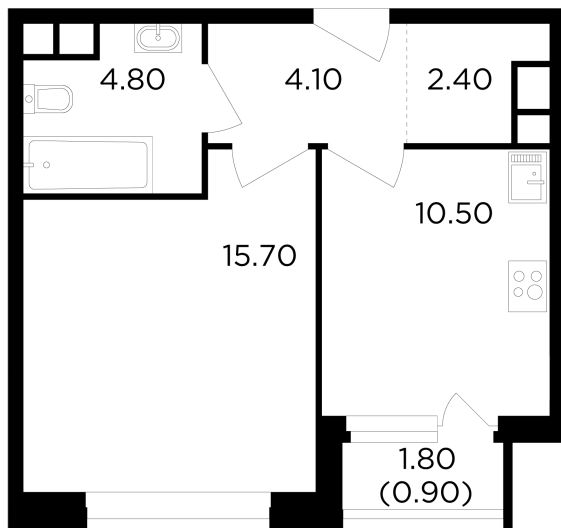

Планировка

С мебелью

+7 (495) 500-00-04

ingrad.ru

1-комн. квартира №181, 38.4м²

ЖК Филатов Луг,
Корпус 6, Секция 3, Этаж 6 из 19

10 560 000₽

274 883₽/м²

● м. «Саларьево»

Отделка

Без отделки

Ввод

IV квартал 2026

На этаже

На генплане

Квартира
на сайте