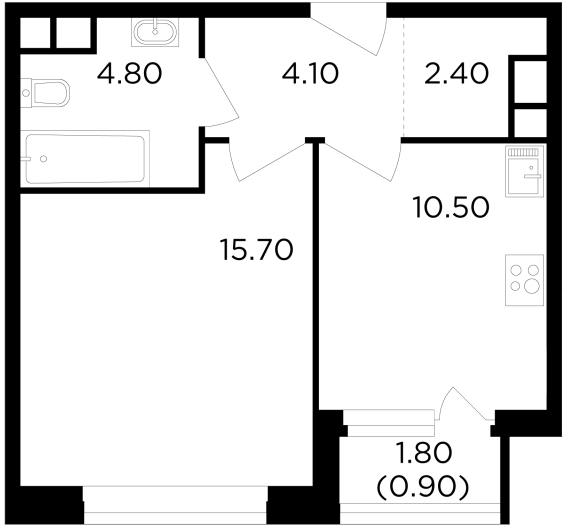

### С мебелью

+7 (495) 500-00-04

[ingrad.ru](http://ingrad.ru)

**1-комн. квартира №181, 38.4м<sup>2</sup>**

ЖК Филатов Луг,  
Корпус 6, Секция 3, Этаж 6 из 19

**11 523 331₽**

300 087₽/м<sup>2</sup>

● Саларьево