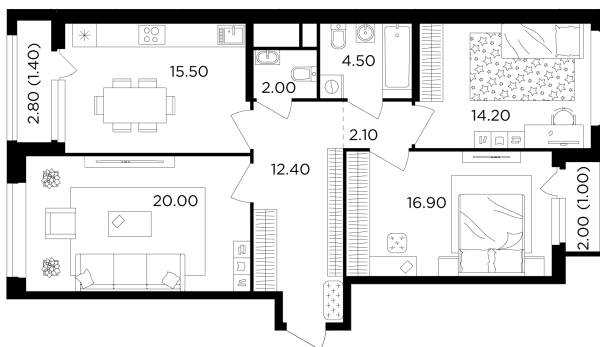

## Планировка

## С мебелью

+7 (495) 500-00-04

[ingrad.ru](http://ingrad.ru)

**3-комн. квартира №180, 90м<sup>2</sup>**

ЖК Филатов Луг,  
Корпус 6, Секция 3, Этаж 6 из 19

**17 970 000₽**

199 634₽/м<sup>2</sup>

● м. «Саларьево»