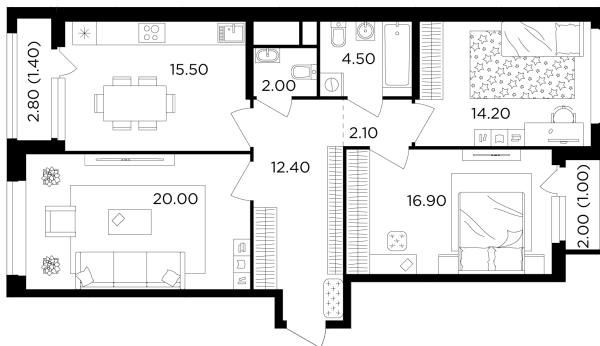

## Планировка

## С мебелью

+7 (495) 500-00-04

[ingrad.ru](http://ingrad.ru)

**3-комн. квартира №180, 90м<sup>2</sup>**

ЖК Филатов Луг,  
Корпус 6, Секция 3, Этаж 6 из 19

**21 285 164₽**

236 502₽/м<sup>2</sup>

● М Саларьево