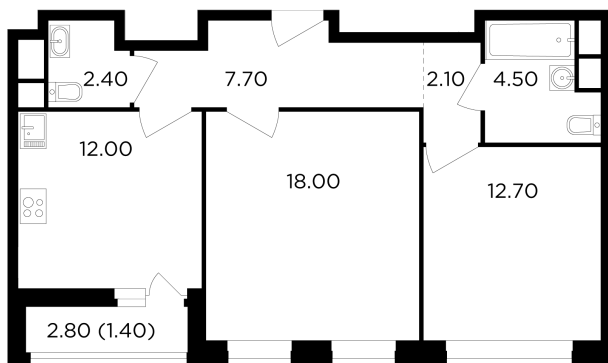

Планировка

С мебелью

+7 (495) 500-00-04

ingrad.ru

2-комн. квартира №175, 60.8м²

ЖК Филатов Луг,
Корпус 6, Секция 3, Этаж 5 из 19

13 450 000₽

221 124₽/м²

● м. «Саларьево»

Отделка

Без отделки

Ввод

IV квартал 2026

На этаже

На генплане

Квартира
на сайте