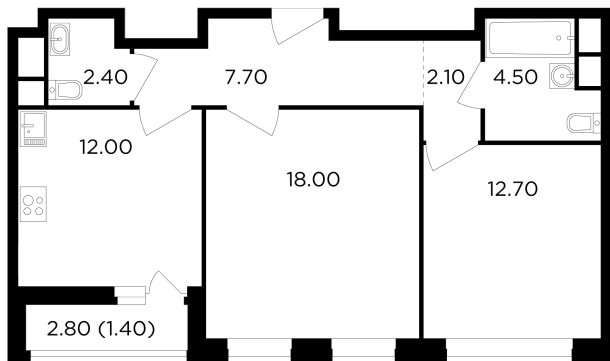

Планировка

С мебелью

+7 (495) 500-00-04

ingrad.ru

2-комн. квартира №175, 60.8м²

ЖК Филатов Луг,
Корпус 6, Секция 3, Этаж 5 из 19

15 692 451₽

258 100₽/м²

● М Саларьево

Отделка

Чистовая отделка

Ввод

IV квартал 2026

На этаже

На генплане

Квартира
на сайте