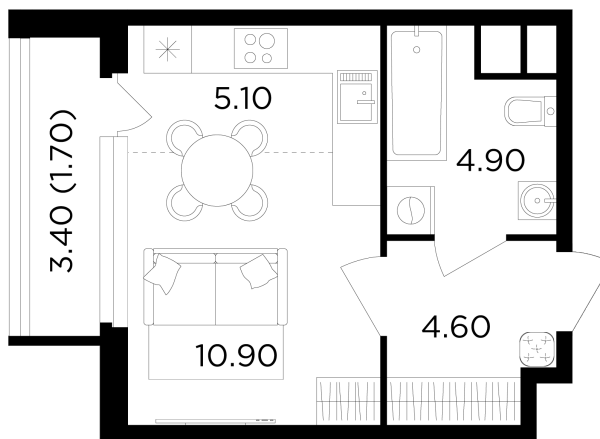

Планировка

С мебелью

+7 (495) 500-00-04

ingrad.ru

Студия №170, 27.2м²

ЖК Филатов Луг,
Корпус 6, Секция 3, Этаж 5 из 19

8 040 000₽

295 477₽/м²

● м. «Саларьево»

Отделка

Без отделки

Ввод

IV квартал 2026

На этаже

На генплане

Квартира
на сайте