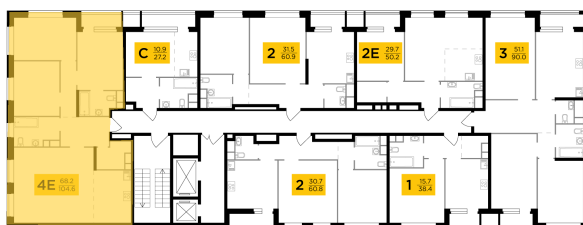

Планировка

С мебелью

+7 (495) 500-00-04

ingrad.ru

4-комн. квартира №169, 104.6м²

ЖК Филатов Луг,
Корпус 6, Секция 3, Этаж 5 из 19

24 871 984₽

237 782₽/м²

● М Саларьево

Отделка

Чистовая отделка

Ввод

IV квартал 2026

На этаже

На генплане

Квартира
на сайте