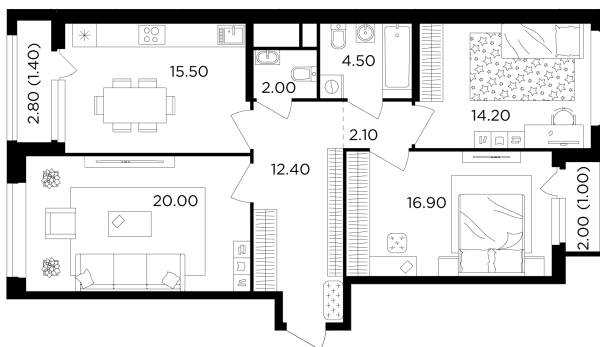

## Планировка

## С мебелью

+7 (495) 500-00-04

[ingrad.ru](http://ingrad.ru)

**3-комн. квартира №166, 90м<sup>2</sup>**

ЖК Филатов Луг,  
Корпус 6, Секция 3, Этаж 4 из 19

**17 620 000₽**

195 722₽/м<sup>2</sup>

● м. «Саларьево»