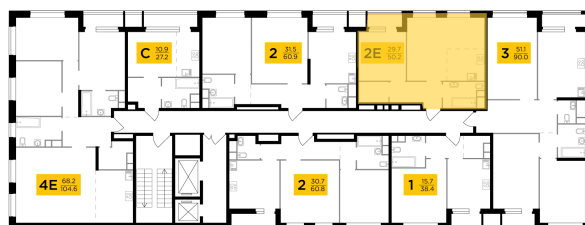

Планировка

С мебелью

+7 (495) 500-00-04

ingrad.ru

2-комн. квартира №165, 50.2м²

ЖК Филатов Луг,
Корпус 6, Секция 3, Этаж 4 из 19

13 060 000₽

260 000₽/м²

● м. «Саларьево»

Отделка

Без отделки

Ввод

IV квартал 2026

На этаже

На генплане

Квартира
на сайте