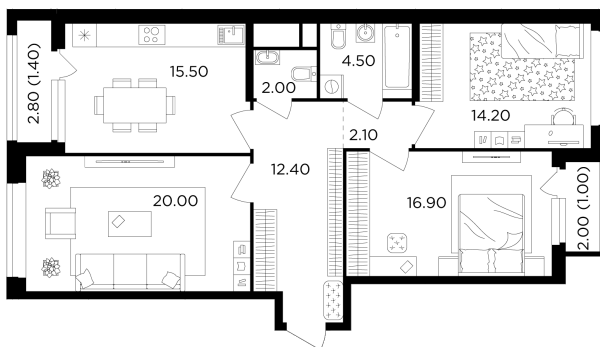

Планировка

С мебелью

+7 (495) 500-00-04

ingrad.ru

3-комн. квартира №159, 90м²

ЖК Филатов Луг,
Корпус 6, Секция 3, Этаж 3 из 19

17 580 000₽

195 232₽/м²

● м. «Саларьево»

Отделка

Без отделки

Ввод

IV квартал 2026

На этаже

На генплане

Квартира
на сайте