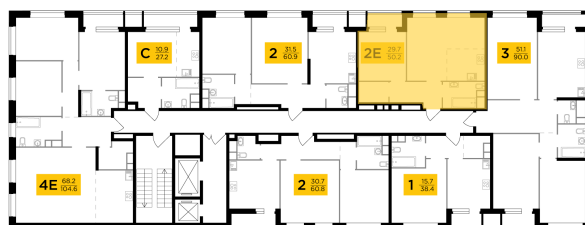

Планировка

С мебелью

+7 (495) 500-00-04

ingrad.ru

2-комн. квартира №158, 50.2м²

ЖК Филатов Луг,
Корпус 6, Секция 3, Этаж 3 из 19

12 580 000₽

250 577₽/м²

● м. «Саларьево»

Отделка

Без отделки

Ввод

IV квартал 2026

На этаже

На генплане

Квартира
на сайте