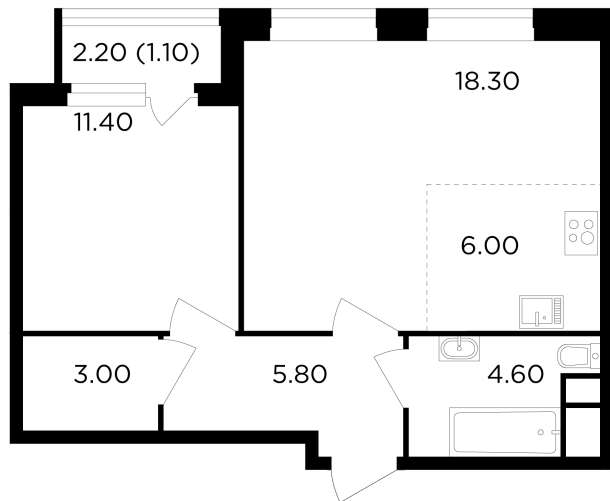

Планировка

С мебелью

+7 (495) 500-00-04

ingrad.ru

2-комн. квартира №158, 50.2м²

ЖК Филатов Луг,
Корпус 6, Секция 3, Этаж 3 из 19

12 580 000₽

250 577₽/м²

● м. «Саларьево»

Отделка

Без отделки

Ввод

IV квартал 2026

На этаже

На генплане

Квартира
на сайте