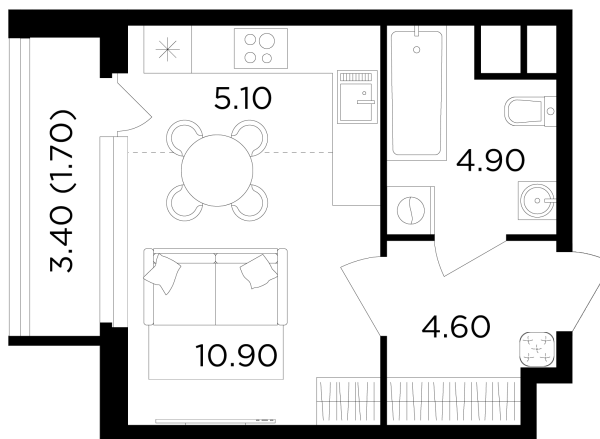

## Планировка

## С мебелью

+7 (495) 500-00-04

[ingrad.ru](http://ingrad.ru)

**Студия №156, 27.2м<sup>2</sup>**

ЖК Филатов Луг,  
Корпус 6, Секция 3, Этаж 3 из 19

**8 000 000₽**

293 991₽/м<sup>2</sup>

● м. «Саларьево»