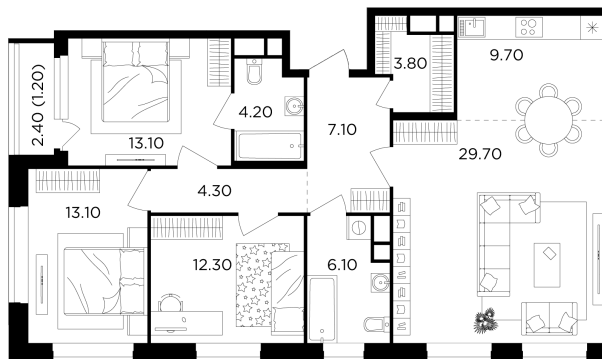

Планировка

С мебелью

+7 (495) 500-00-04

ingrad.ru

4-комн. квартира №155, 104.6м²

ЖК Филатов Луг,
Корпус 6, Секция 3, Этаж 3 из 19

21 020 000₽

200 952₽/м²

● м. «Саларьево»

Отделка

Без отделки

Ввод

IV квартал 2026

На этаже

На генплане

Квартира
на сайте