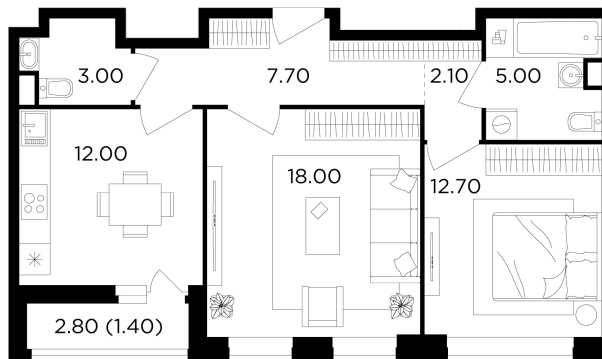

## Планировка

## С мебелью

+7 (495) 500-00-04

[ingrad.ru](http://ingrad.ru)

**2-комн. квартира №154, 61.9м<sup>2</sup>**

ЖК Филатов Луг,  
Корпус 6, Секция 3, Этаж 2 из 19

**13 180 000₽**

212 913₽/м<sup>2</sup>

● м. «Саларьево»