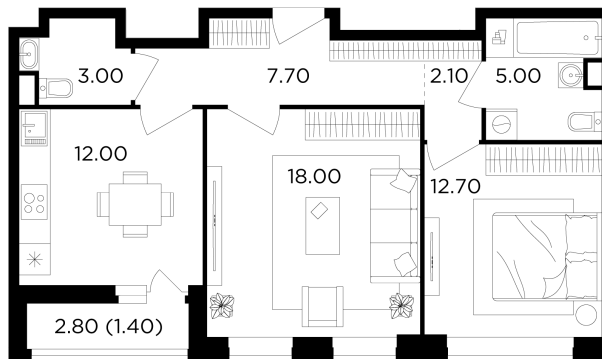

## Планировка

## С мебелью

+7 (495) 500-00-04

[ingrad.ru](http://ingrad.ru)

**2-комн. квартира №154, 61.9м<sup>2</sup>**

ЖК Филатов Луг,  
Корпус 6, Секция 3, Этаж 2 из 19

**15 409 627₽**

248 944₽/м<sup>2</sup>

● Саларьево