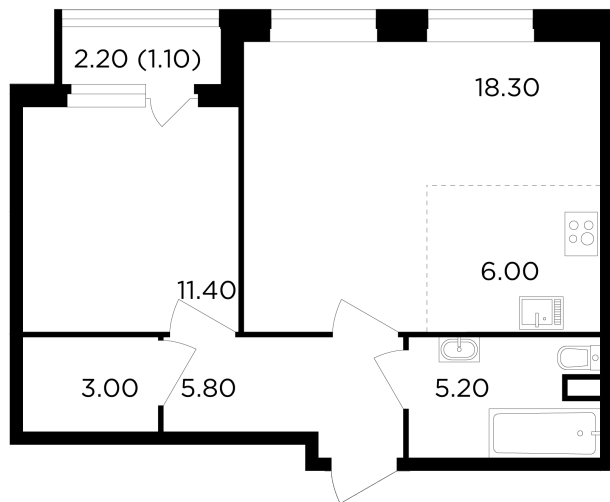

## Планировка

## С мебелью

+7 (495) 500-00-04

[ingrad.ru](http://ingrad.ru)

**2-комн. квартира №151, 50.8м<sup>2</sup>**

ЖК Филатов Луг,  
Корпус 6, Секция 3, Этаж 2 из 19

**12 300 000₽**

242 094₽/м<sup>2</sup>

● м. «Саларьево»