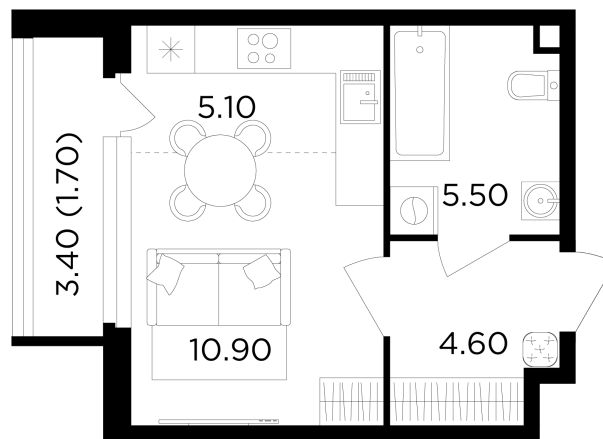

## Планировка

## С мебелью

+7 (495) 500-00-04

[ingrad.ru](http://ingrad.ru)

**Студия №149, 27.8м<sup>2</sup>**

ЖК Филатов Луг,  
Корпус 6, Секция 3, Этаж 2 из 19

**8 884 927₽**

319 602₽/м<sup>2</sup>

● Саларьево