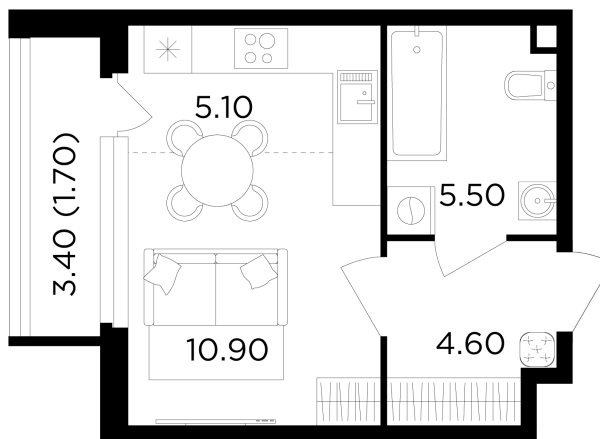

Планировка

С мебелью

+7 (495) 500-00-04

ingrad.ru

Студия №149, 27.8м²

ЖК Филатов Луг,
Корпус 6, Секция 3, Этаж 2 из 19

7 910 000₽

284 333₽/м²

● м. «Саларьево»

Отделка

Без отделки

Ввод

IV квартал 2026

На этаже

На генплане

Квартира
на сайте