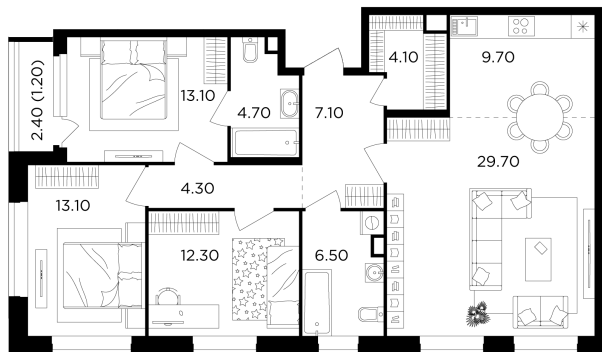

## Планировка

## С мебелью

+7 (495) 500-00-04

[ingrad.ru](http://ingrad.ru)

**4-комн. квартира №148, 105.8м<sup>2</sup>**

ЖК Филатов Луг,  
Корпус 6, Секция 3, Этаж 2 из 19

**24 372 374₽**

230 363₽/м<sup>2</sup>

● Саларьево