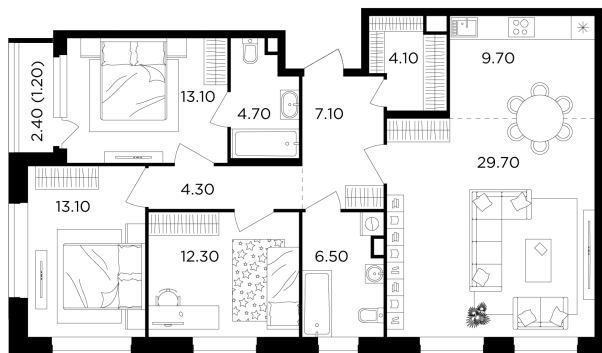

Планировка

С мебелью

+7 (495) 500-00-04

ingrad.ru

4-комн. квартира №148, 105.8м²

ЖК Филатов Луг,
Корпус 6, Секция 3, Этаж 2 из 19

20 580 000₽

194 489₽/м²

● м. «Саларьево»

Отделка

Без отделки

Ввод

IV квартал 2026

На этаже

На генплане

Квартира
на сайте