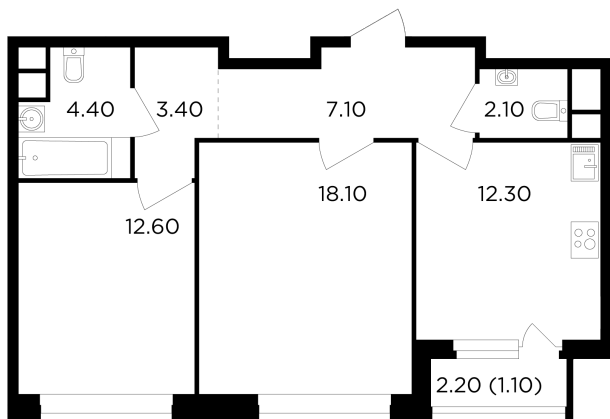

## С мебелью

+7 (495) 500-00-04

[ingrad.ru](http://ingrad.ru)

**2-комн. квартира №146, 61.1м<sup>2</sup>**

ЖК Филатов Луг,  
Корпус 6, Секция 2, Этаж 12 из 12

**13 750 000₽**

224 889₽/м<sup>2</sup>

● м. «Саларьево»