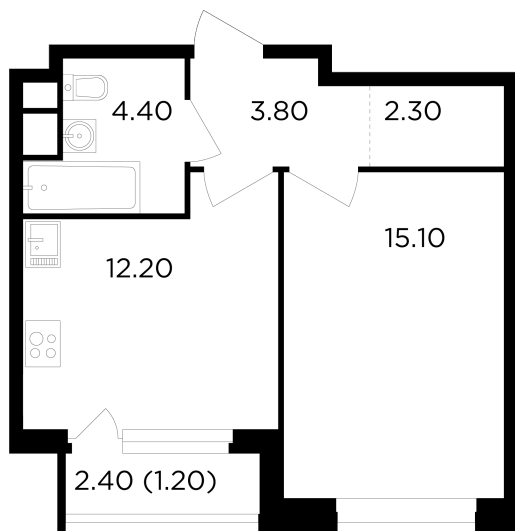

Планировка

С мебелью

+7 (495) 500-00-04

ingrad.ru

1-комн. квартира №145, 39м²

ЖК Филатов Луг,
Корпус 6, Секция 2, Этаж 12 из 12

10 630 000₽

272 397₽/м²

● м. «Саларьево»

Отделка

Без отделки

Ввод

IV квартал 2026

На этаже

На генплане

Квартира
на сайте