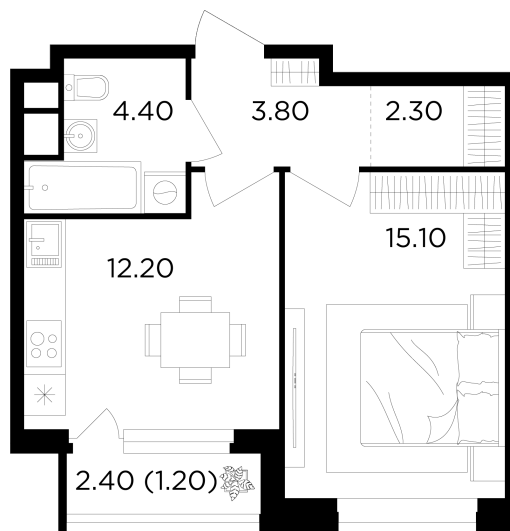

Планировка

С мебелью

+7 (495) 500-00-04

ingrad.ru

1-комн. квартира №145, 39м²

ЖК Филатов Луг,
Корпус 6, Секция 2, Этаж 12 из 12

10 630 000₽

272 397₽/м²

● м. «Саларьево»

Отделка

Без отделки

Ввод

IV квартал 2026

На этаже

На генплане

Квартира
на сайте