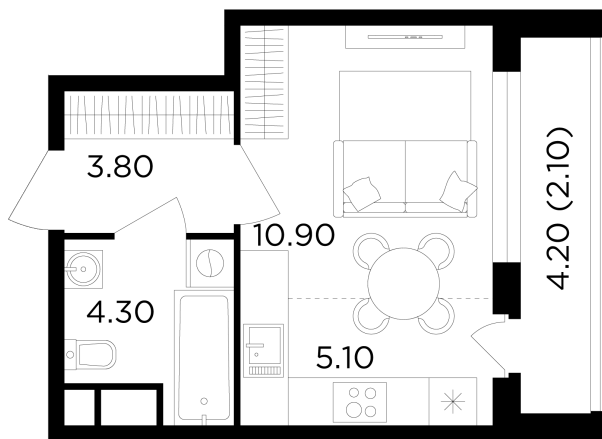

Планировка

С мебелью

+7 (495) 500-00-04

ingrad.ru

Студия №144, 26.2м²

ЖК Филатов Луг,
Корпус 6, Секция 2, Этаж 12 из 12

7 720 000₽

294 590₽/м²

● м. «Саларьево»

Отделка

Без отделки

Ввод

IV квартал 2026

На этаже

На генплане

Квартира
на сайте