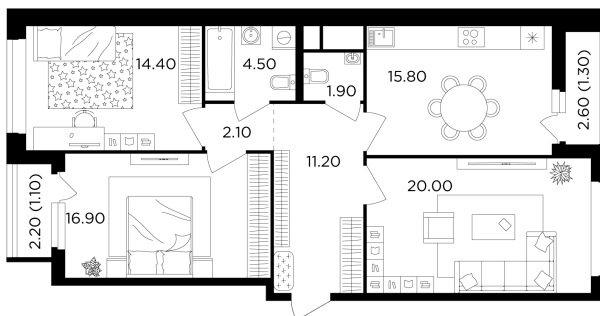

Планировка

С мебелью

+7 (495) 500-00-04

ingrad.ru

3-комн. квартира №143, 89.2м²

ЖК Филатов Луг,
Корпус 6, Секция 2, Этаж 12 из 12

17 350 000₽

194 467₽/м²

● м. «Саларьево»

Отделка

Без отделки

Ввод

IV квартал 2026

На этаже

На генплане

Квартира
на сайте