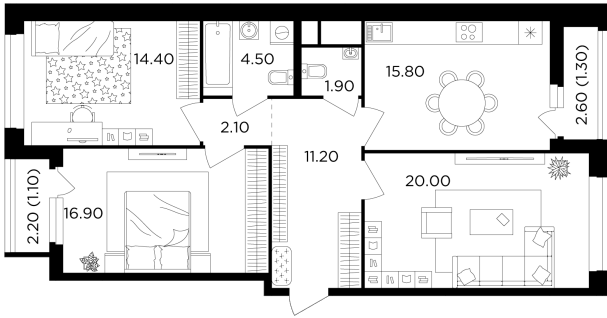

Планировка

С мебелью

+7 (495) 500-00-04
ingrad.ru

3-комн. квартира №143, 89.2м²

ЖК Филатов Луг,
Корпус 6, Секция 2, Этаж 12 из 12

20 094 666₽ ~~21 152 280₽~~
225 277₽/м²

● Саларьево

Отделка Чистовая отделка

Ввод IV квартал 2026

На этаже

На генплане

Квартира на сайте