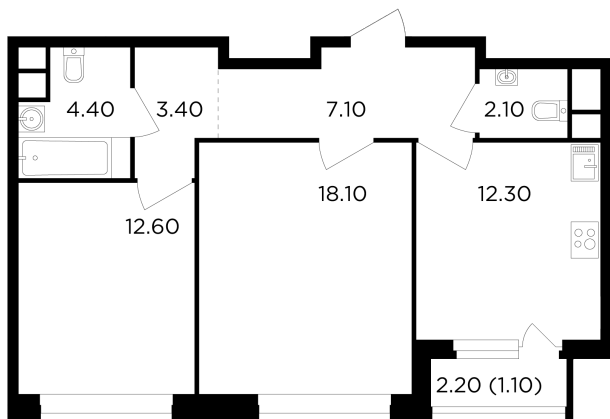

## С мебелью

+7 (495) 500-00-04

[ingrad.ru](http://ingrad.ru)

**2-комн. квартира №140, 61.1м<sup>2</sup>**

ЖК Филатов Луг,  
Корпус 6, Секция 2, Этаж 11 из 12

**13 710 000₽**

224 335₽/м<sup>2</sup>

● м. «Саларьево»