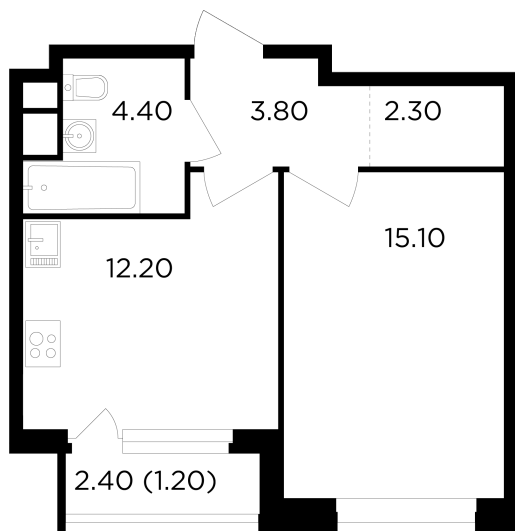

Планировка

С мебелью

+7 (495) 500-00-04

ingrad.ru

1-комн. квартира №139, 39м²

ЖК Филатов Луг,
Корпус 6, Секция 2, Этаж 11 из 12

11 760 840₽

301 560₽/м²

● Саларьево

Отделка

Чистовая отделка

Ввод

IV квартал 2026

На этаже

На генплане

Квартира
на сайте