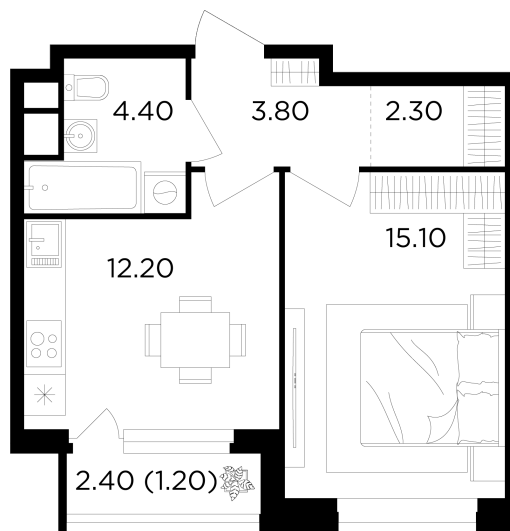

## Планировка

## С мебелью

+7 (495) 500-00-04

[ingrad.ru](http://ingrad.ru)

**1-комн. квартира №139, 39м<sup>2</sup>**

ЖК Филатов Луг,  
Корпус 6, Секция 2, Этаж 11 из 12

**10 790 000₽**

276 425₽/м<sup>2</sup>

● м. «Саларьево»