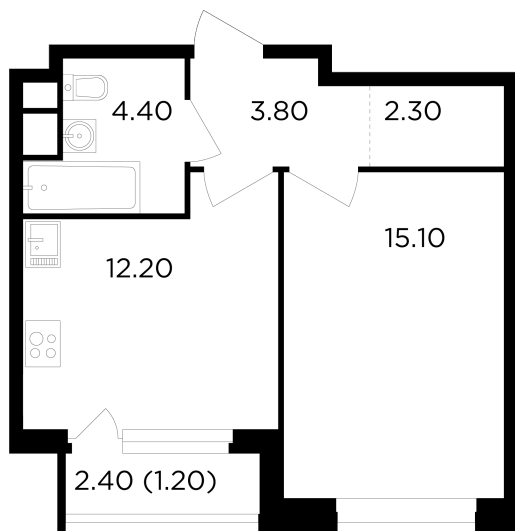

## С мебелью

+7 (495) 500-00-04

[ingrad.ru](http://ingrad.ru)

**1-комн. квартира №139, 39м<sup>2</sup>**

ЖК Филатов Луг,  
Корпус 6, Секция 2, Этаж 11 из 12

**10 790 000₽**

276 425₽/м<sup>2</sup>

● м. «Саларьево»