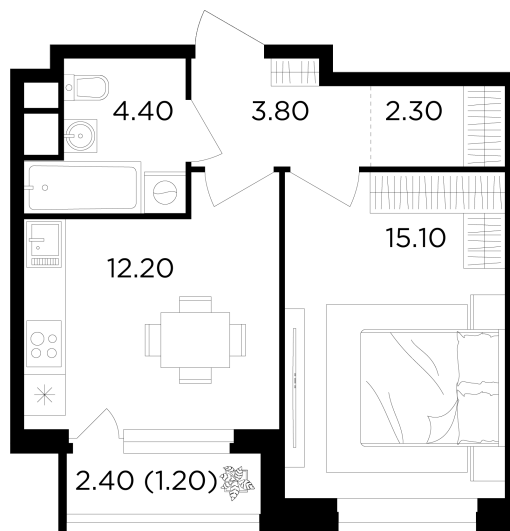

Планировка

С мебелью

+7 (495) 500-00-04

ingrad.ru

1-комн. квартира №139, 39м²

ЖК Филатов Луг,
Корпус 6, Секция 2, Этаж 11 из 12

11 760 840₽

301 560₽/м²

● Саларьево

Отделка

Чистовая отделка

Ввод

IV квартал 2026

На этаже

На генплане

Квартира
на сайте