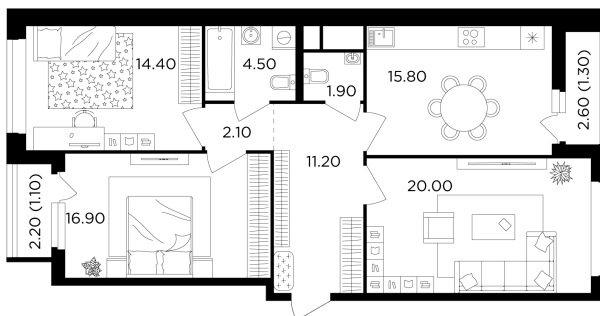

## Планировка

## С мебелью

+7 (495) 500-00-04

[ingrad.ru](http://ingrad.ru)

**3-комн. квартира №137, 89.2м<sup>2</sup>**

ЖК Филатов Луг,  
Корпус 6, Секция 2, Этаж 11 из 12

**17 310 000₽**

193 989₽/м<sup>2</sup>

● м. «Саларьево»