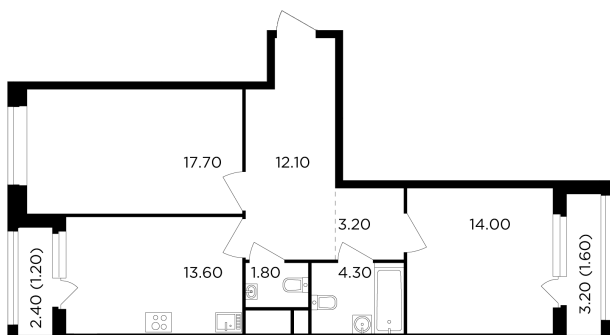

Планировка

С мебелью

+7 (495) 500-00-04

ingrad.ru

2-комн. квартира №134, 69.5м²

ЖК Филатов Луг,
Корпус 6, Секция 2, Этаж 10 из 12

16 010 000₽

230 301₽/м²

● м. «Саларьево»

Отделка

Без отделки

Ввод

IV квартал 2026

На этаже

На генплане

Квартира
на сайте