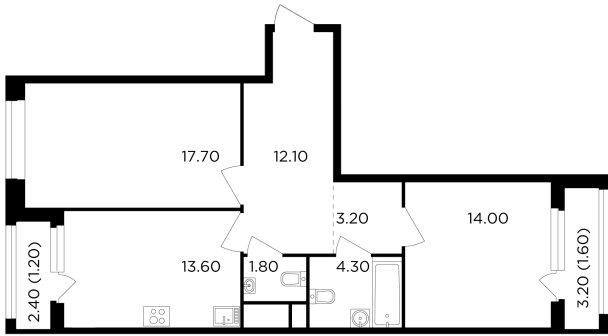

Планировка

С мебелью

+7 (495) 500-00-04

ingrad.ru

2-комн. квартира №134, 69.5м²

ЖК Филатов Луг,
Корпус 6, Секция 2, Этаж 10 из 12

18 232 374₽

262 336₽/м²

● Саларьево

Отделка

Чистовая отделка

Ввод

IV квартал 2026

На этаже

На генплане

Квартира
на сайте