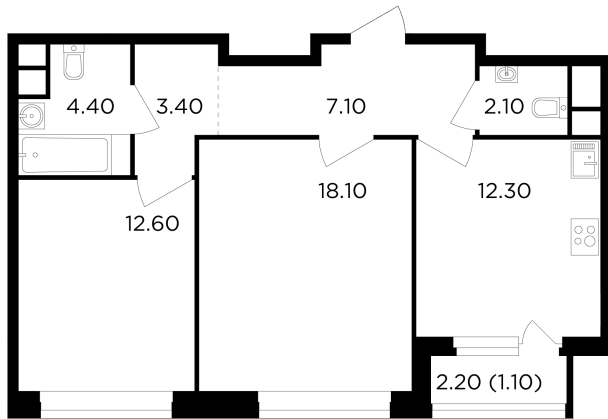

## Планировка

## С мебелью

+7 (495) 500-00-04

[ingrad.ru](http://ingrad.ru)

**2-комн. квартира №133, 61.1м<sup>2</sup>**

ЖК Филатов Луг,  
Корпус 6, Секция 2, Этаж 10 из 12

**15 870 595₽**

259 748₽/м<sup>2</sup>

● Саларьево