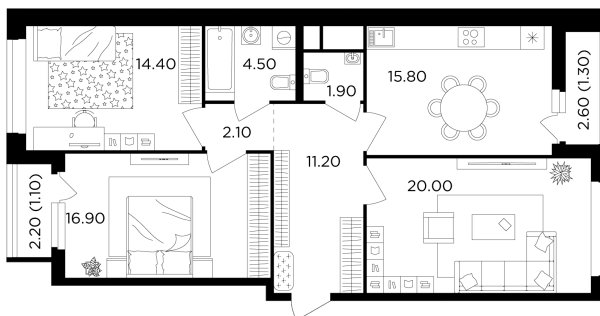

Планировка

С мебелью

+7 (495) 500-00-04

ingrad.ru

3-комн. квартира №130, 89.2м²

ЖК Филатов Луг,
Корпус 6, Секция 2, Этаж 10 из 12

17 270 000₽

193 512₽/м²

● м. «Саларьево»

Отделка

Без отделки

Ввод

IV квартал 2026

На этаже

На генплане

Квартира
на сайте