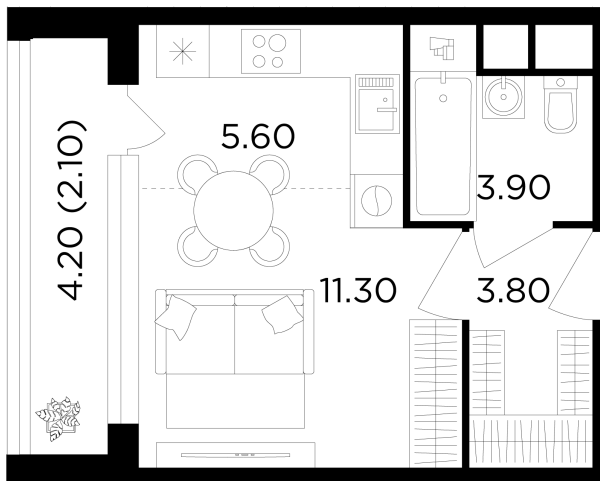

Планировка

С мебелью

+7 (495) 500-00-04

ingrad.ru

Студия №128, 26.7м²

ЖК Филатов Луг,
Корпус 6, Секция 2, Этаж 9 из 12

7 970 000₽

298 351₽/м²

● м. «Саларьево»

Отделка

Без отделки

Ввод

IV квартал 2026

На этаже

На генплане

Квартира
на сайте