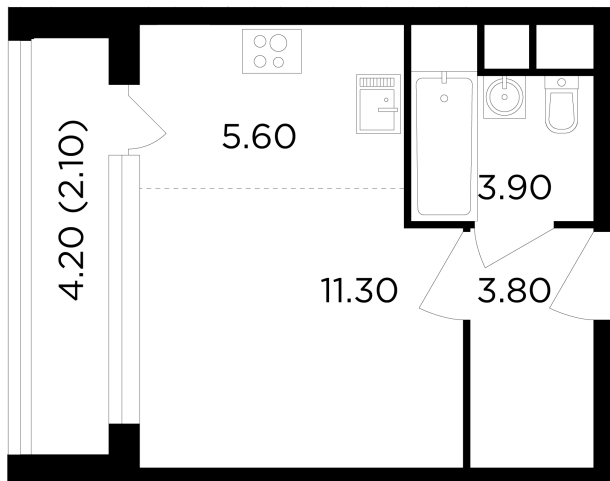

Планировка

С мебелью

+7 (495) 500-00-04

ingrad.ru

Студия №128, 26.7м²

ЖК Филатов Луг,
Корпус 6, Секция 2, Этаж 9 из 12

7 970 000₽

298 351₽/м²

● м. «Саларьево»

Отделка

Без отделки

Ввод

IV квартал 2026

На этаже

На генплане

Квартира
на сайте