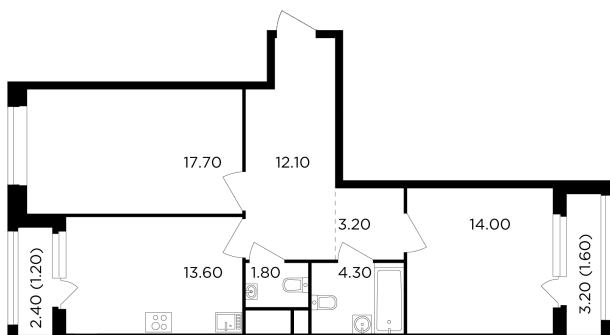

## С мебелью

+7 (495) 500-00-04

[ingrad.ru](http://ingrad.ru)

**2-комн. квартира №127, 69.5м<sup>2</sup>**

ЖК Филатов Луг,  
Корпус 6, Секция 2, Этаж 9 из 12

**15 700 000₽**

225 824₽/м<sup>2</sup>

● м. «Саларьево»