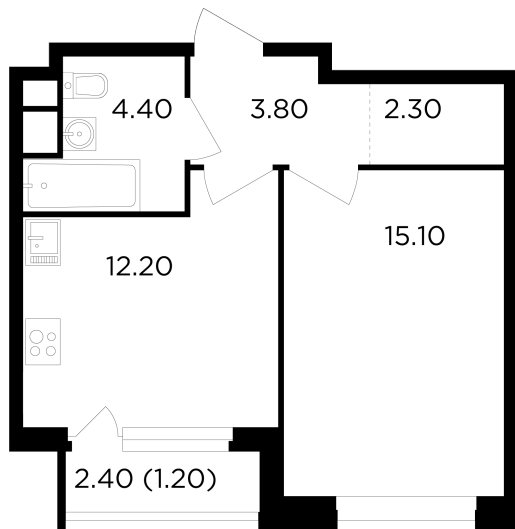

Планировка

С мебелью

+7 (495) 500-00-04

ingrad.ru

1-комн. квартира №125, 39м²

ЖК Филатов Луг,
Корпус 6, Секция 2, Этаж 9 из 12

10 550 000₽

270 378₽/м²

● м. «Саларьево»

Отделка

Без отделки

Ввод

IV квартал 2026

На этаже

На генплане

Квартира
на сайте