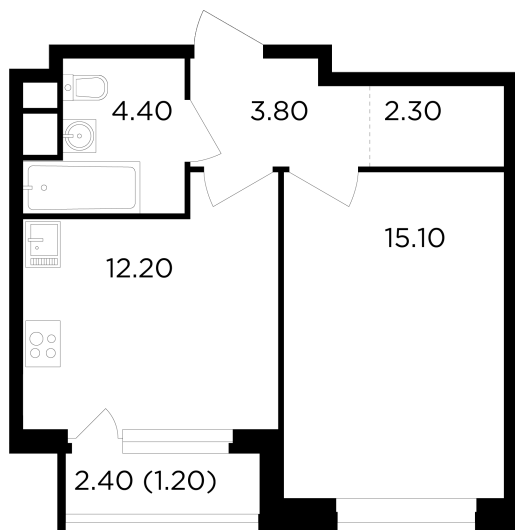

## С мебелью

+7 (495) 500-00-04

[ingrad.ru](http://ingrad.ru)

**1-комн. квартира №125, 39м<sup>2</sup>**

ЖК Филатов Луг,  
Корпус 6, Секция 2, Этаж 9 из 12

**11 750 168₽**

301 286₽/м<sup>2</sup>

● М Саларьево