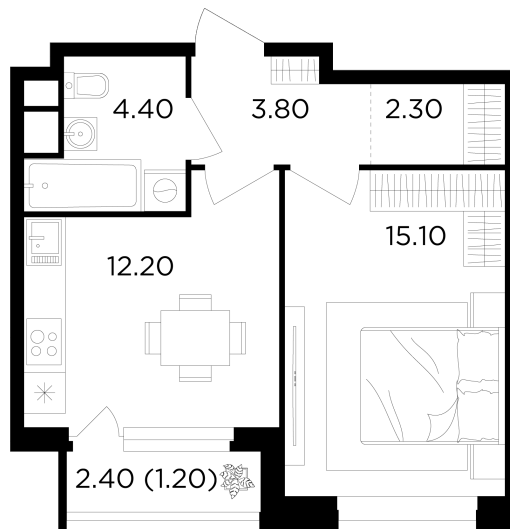

Планировка

С мебелью

+7 (495) 500-00-04

ingrad.ru

1-комн. квартира №125, 39м²

ЖК Филатов Луг,
Корпус 6, Секция 2, Этаж 9 из 12

10 550 000₽

270 378₽/м²

● м. «Саларьево»

Отделка

Без отделки

Ввод

IV квартал 2026

На этаже

На генплане

Квартира
на сайте