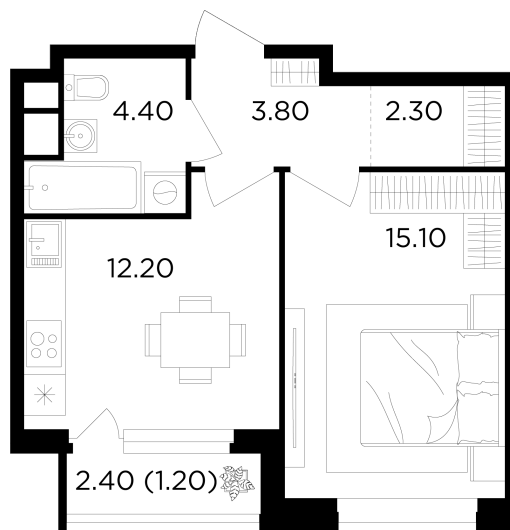

## Планировка

## С мебелью

+7 (495) 500-00-04

[ingrad.ru](http://ingrad.ru)

**1-комн. квартира №125, 39м<sup>2</sup>**

ЖК Филатов Луг,  
Корпус 6, Секция 2, Этаж 9 из 12

**11 750 168₽**

301 286₽/м<sup>2</sup>

● М Саларьево