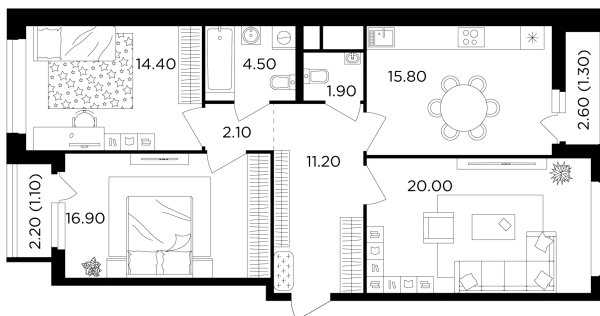

Планировка

С мебелью

+7 (495) 500-00-04

ingrad.ru

3-комн. квартира №123, 89.2м²

ЖК Филатов Луг,
Корпус 6, Секция 2, Этаж 9 из 12

17 220 000₽

193 033₽/м²

● м. «Саларьево»

Отделка

Без отделки

Ввод

IV квартал 2026

На этаже

На генплане

Квартира
на сайте